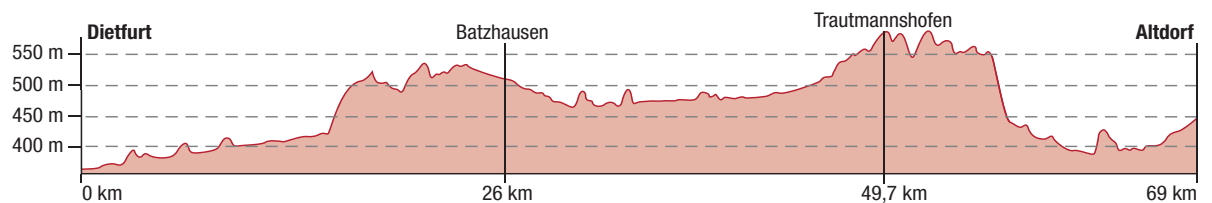

Mittwoch, 4. August 2010

Etappe **4**

Tourdaten

Dietfurt a. d. Altmühl

Trautmannshofen

Altdorf b. Nürnberg

Start	Ziel	Entfernung	Steigung	Gefälle
Dietfurt a. d. Altmühl	Batzhausen	26,0 km	306 m	156 m
Batzhausen	Trautmannshofen	23,7 km	226 m	157 m
Trautmannshofen	Altdorf b. Nürnberg	19,3 km	208 m	347 m
Gesamt (Etappe)		69,0 km	740 m	660 m
Gesamt (Tour)		337,9 km	2975 m	2979 m

Alle Angaben ohne Gewähr, tatsächliche Werte können durch kurzfristige Streckenänderungen variieren.

Die am Stand der Bayerischen Vermessungsverwaltung gezeigten 3D-Animationen und die Tracks der Tagesetappen können Sie tagesaktuell von unserer Homepage www.geodaten.bayern.de herunterladen.

Detaillierte Umgebungskarten zur Etappe:

UK50-19
Amberg, Neumarkt i.d.OPf.
ISBN 3-89933-121-4

UK50-18
Nürnberger Land, Frankenalb
ISBN 3-86038-464-3

Erhältlich im Buchhandel.